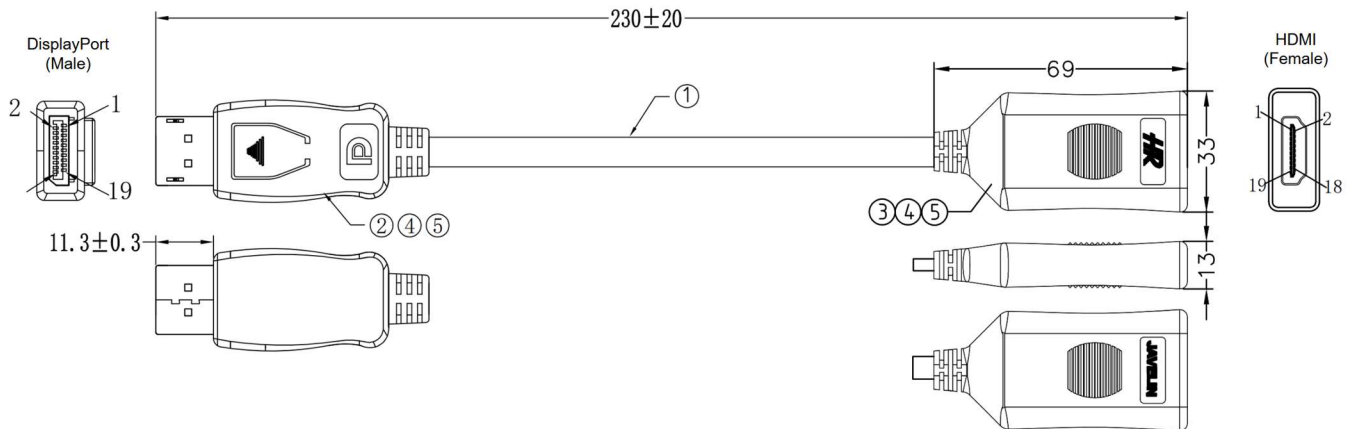

Specificaties

I/O Port	
Bronverbinding	DisplayPort, Male
Beeldschermverbinding	HDMI, Female
Video	
Resolutieformaat	3840x2160
Verversingssnelheid	60Hz
Audio	
Audioformaat	L-PCM @ 32Khz, 44.1kHz, Dolby, 8-channel 1-bit
Verklaringen	
Regelgevende goedkeuringen en verklaringen	ACMA, BSMI, CE, CSA, FCC, ICES, IEC/EN 60601-1-2, KC, PSB, RoHS, SIRIM, UKCA, VCCI
Algemeen	
Afmetingen (W x H x D)	Product: 9.1" x 1.3" x 0.5" (230mm x 33mm x 13mm) Verpakking: 5.75" x 8" x 0.5" (146mm x 203.2mm x 13mm)
Gewicht	Brutogewicht: 0.10 lbs. (0.05 kg) Nettogewicht: 0.08 lbs. (0.036 kg)
Bedrijfstemperatuur	32° F to 104° F (0° C to 40° C)
Opslagtemperatuur	-4° F to 140° F (-20° C to 60° C)
Vochtigheid	10 ~ 90% @ 40° C, Non-condensing Point
Warmteafvoermethode	Natuurlijke luchtkoeling
Verpakking	Plastic zak
Etiketten	Productlabelsticker met onderdeelnummer, serienummer en QR-code
Garantie	3 jaar
GTIN	00850067466253

No.	Name	Description
1	Cable	UL20276 #32x5P + #32x5C + AEB (Braided Copper), Black PVC External
2	DP Plug	DisplayPort 20/M; Black rubber core, gold-plated shell, black plastic housing, five-piece assembly type with snap hooks
3	HDMI Plug	HDMI A/F; Black rubber core, nickel-plated iron shell + PCBA active type
4	Internal Material	Low-Density Polyethylene, Natural color
5	External Material	45P PVC, Black